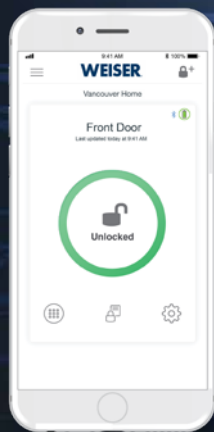

# HALO™

SERRURE INTELLIGENTE À ÉCRAN TACTILE WI-FI

Voici la serrure intelligente Halo Wi-Fi. C'est le moyen simple d'obtenir la sécurité d'une serrure intelligente et la commodité d'une maison intelligente en utilisant le routeur Wi-Fi de votre maison. Opérez, gérez et surveillez la serrure à l'aide de votre téléphone portable à l'aide de l'application Weiser à partir de n'importe quel endroit où il y a une connexion Internet.

Aucune plate-forme, panneau ou service d'abonnement requis.

amazon alexa

Fonctionne avec  
Google Assistant

WiFi® Activé  
par Wi-Fi

WEISER  
Fonctionne avec  
l'application  
Weiser

## Contrôlez votre serrure avec votre téléphone

ACCÈS À  
DISTANCE

NOTIFICATIONS  
PUSH

HISTORIQUE DES  
ÉVÉNEMENTS

GÉREZ VOS CODES  
D'ACCÈS

GÉREZ PLUSIEURS  
MAISONS