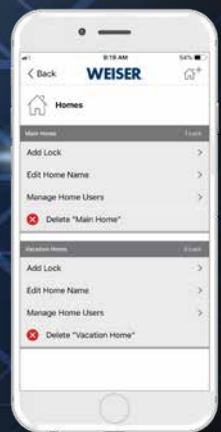

# HALO™

SERRURE INTELLIGENTE À ÉCRAN TACTILE WI-FI

Voici la serrure intelligente Halo Wi-Fi. C'est le moyen simple d'obtenir la sécurité d'une serrure intelligente et la commodité d'une maison intelligente en utilisant le routeur Wi-Fi de votre maison. Opérez, gérez et surveillez la serrure à l'aide de votre téléphone portable à l'aide de l'application Weiser à partir de n'importe quel endroit où il y a une connexion Internet.

Aucune plate-forme, panneau ou service d'abonnement requis.

amazon alexa

Fonctionne avec  
Google Assistant

WiFi® Activé  
par Wi-Fi

WEISER  
Fonctionne avec  
l'application  
Weiser

## Contrôlez votre serrure avec votre téléphone

ACCÈS À  
DISTANCE

NOTIFICATIONS  
PUSH

HISTORIQUE DES  
ÉVÉNEMENTS

GÉREZ VOS CODES  
D'ACCÈS

GÉREZ PLUSIEURS  
MAISONS