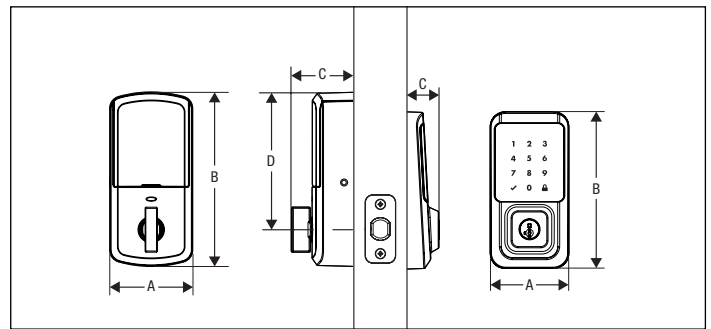

## SPÉCIFICATIONS

<b>Fonction</b>	Pêne dormant à cylindre simple
<b>Préparation de porte</b>	Trous d'alésage de 2 1/8 po de diamètre et un trou de verrouillage de 1 po de diamètre
<b>Écartement</b>	Réglable 2 3/8 po ou 2 3/4 po
<b>Épaisseur de porte</b>	Réglage automatique 1 3/8 po - 2 po
<b>Têtières</b>	Coin carré standard 1po x 2 1/4 po
<b>Gâches</b>	Coin carré, gâche 4 trous, 2 3/4 po x 1 1/8 po
<b>Loquet</b>	Carré et entrée, réglable 2 3/8 po x 2 3/4 po
<b>Verrou</b>	Pêne dormant en acier, portée de 1po
<b>Sens d'ouverture de la porte</b>	Réversible
<b>Cylindre</b>	SmartKey Security <sup>MC</sup>

## DIMENSIONS

Conception	A	B	C	D
Intérieur	2 3/4 po (70 mm)	5 13/16 po (147 mm)	2 1/8 po (53 mm)	4 9/16 po (116 mm)
Extérieur	2 28/32 po (73 mm)	5 5/8 po (143 mm)	1 3/16 po (30 mm)	---