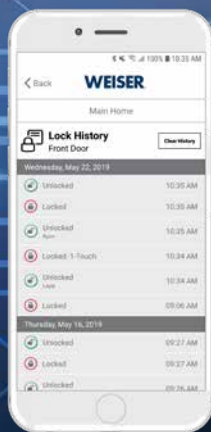

# HALO™

SERRURE INTELLIGENTE À ÉCRAN TACTILE WI-FI

Voici la serrure intelligente Halo Wi-Fi. C'est le moyen simple d'obtenir la sécurité d'une serrure intelligente et la commodité d'une maison intelligente en utilisant le routeur Wi-Fi de votre maison. Opérez, gérez et surveillez la serrure à l'aide de votre téléphone portable à l'aide de l'application Weiser à partir de n'importe quel endroit où il y a une connexion Internet.

Aucune plate-forme, panneau ou service d'abonnement requis.

amazon alexa

Fonctionne avec  
Google Assistant

WiFi® Activé  
par Wi-Fi

WEISER  
Fonctionne avec  
l'application  
Weiser

## Contrôlez votre serrure avec votre téléphone

ACCÈS À  
DISTANCE

NOTIFICATIONS  
PUSH

HISTORIQUE DES  
ÉVÉNEMENTS

GÉREZ VOS CODES  
D'ACCÈS

GÉREZ PLUSIEURS  
MAISONS

## SPÉCIFICATIONS

<b>Fonction</b>	Pêne dormant à cylindre simple
<b>Préparation de porte</b>	Trous d'alésage de 2 1/8 po de diamètre et un trou de verrouillage de 1 po de diamètre
<b>Écartement</b>	Réglable 2 3/8 po ou 2 3/4 po
<b>Épaisseur de porte</b>	Réglage automatique 1 3/8 po - 2 po
<b>Têtières</b>	Coin carré standard 1po x 2 1/4 po
<b>Gâches</b>	Coin carré, gâche 4 trous, 2 3/4 po x 1 1/8 po
<b>Loquet</b>	Carré et entrée, réglable 2 3/8 po x 2 3/4 po
<b>Verrou</b>	Pêne dormant en acier, portée de 1po
<b>Sens d'ouverture de la porte</b>	Réversible
<b>Cylindre</b>	SmartKey Security <sup>MC</sup>